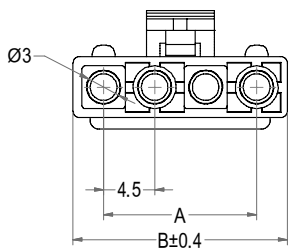

# 小EL型连接器承认书图面

6	5	4	↓	3	2	1
名称	材料	图号	附注			
基座 Housing	Nylon 66 UL94V-0/V-2	LHE\GC-6	Tran. Green (透明绿)/White(白色)			

3D图示

Poles	Part No.	Description	DIM=A	DIM=B
2	C4503-H02	小EL-2Y	4.50	9.90
3	C4503-H03	小EL-3Y	9.00	14.40
4	C4503-H04	小EL-4Y	13.50	18.90

<b>LHE® 浙江联和电子有限公司</b>			
品名	小EL-Y	比例	3:2
料号	C4503-H	未注公差(mm)	
图号	LHE\GC-6	>0~3	±0.12
材料	Nylon 66 UL94V-0/V-2	>3~18	±0.15
制图	王天 2024-05-15	>18~50	±0.3
审核	天琴 2024-05-15	>50~120	±0.5
批准	季育文 2024-05-15	X°	±3°
视角		X.X°	±0.5°