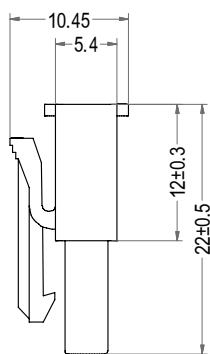

# 小EL型连接器承认书图面

6	5	4	↓	3	2	1
名称	材料	图号	附注			
基座 Housing	Nylon 66 UL94V-0/V-2	LHE\GC-6	Tran. Green (透明绿)/White(白色)			

3D图示

Poles	Part No.	Description	DIM=A	DIM=B
2	C4503-H02	小EL-2Y	4.50	9.90
3	C4503-H03	小EL-3Y	9.00	14.40
4	C4503-H04	小EL-4Y	13.50	18.90

<b>LHE® 浙江联和电子有限公司</b>			
品名	小EL-Y	比例	3:2
料号	C4503-H	未注公差(mm)	
图号	LHE\GC-6	>0~3	±0.12
材料	Nylon 66 UL94V-0/V-2	>3~18	±0.15
制图	王天 2024-05-15	>18~50	±0.3
审核	天琴 2024-05-15	>50~120	±0.5
批准	季育文 2024-05-15	X°	±3°
视角		X.X°	±0.5°