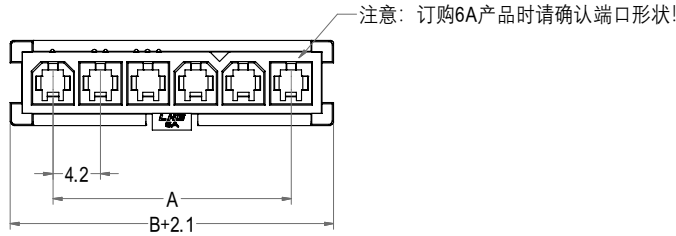

# 5557&5559&5566&5569型连接器承认书图面

6	5	4	3	2	1
名称	材料	图号	附注		
基座 Housing	Nylon 66 UL94V-2/V-0	LHE\GC-24	Transparent(透明白)/Black(黑色)		

注意：此处为孔位顺序标识，  
1条筋代表第1孔，  
以此类推双排同理！

3D图示

Poles	Part No.	Description	DIM=A	DIM=B
2	C4202-HB02	5559-2AF	4.20	9.60
3	C4202-HB03	5559-3AF	8.40	13.80
4	C4202-HB04	5559-4AF	12.60	18.00
5	C4202-HB05	5559-5AF	16.80	22.20
6	C4202-HB06	5559-6AF	21.00	26.40

<b>LHE</b> 浙江联和电子有限公司			
品名	5559-AF	比例	3:2
料号	C4202-HB	未注公差(mm)	
图号	LHE\GC-24	>0~3	±0.12
材料	Nylon 66 UL94V-2/V-0	>3~18	±0.15
制图	王天 2024-03-05	>18~50	±0.3
审核	天琴 2024-03-05	>50~120	±0.5
批准	季育文 2024-03-05	X°	±3°
视角		X.X°	±0.5°