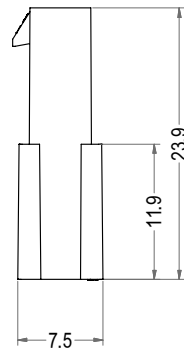

# 5557&5559&5566&5569型连接器承认书图面

6	5	4	3	2	1
名称	材料	图号	附注		
基座 Housing	Nylon 66 UL94V-2/V-0	LHE\GC-24	Transparent(透明白)/Black(黑色)		

注意：此处为孔位顺序标识，  
1条筋代表第1孔，  
以此类推双排同理！

3D图示

Poles	Part No.	Description	DIM=A	DIM=B
2	C4202-HB02	5559-2AF	4.20	9.60
3	C4202-HB03	5559-3AF	8.40	13.80
4	C4202-HB04	5559-4AF	12.60	18.00
5	C4202-HB05	5559-5AF	16.80	22.20
6	C4202-HB06	5559-6AF	21.00	26.40

<b>LHE</b> 浙江联和电子有限公司			
品名	5559-AF	比例	3:2
料号	C4202-HB	未注公差(mm)	
图号	LHE\GC-24	>0~3	±0.12
材料	Nylon 66 UL94V-2/V-0	>3~18	±0.15
制图	王天 2024-03-05	>18~50	±0.3
审核	天琴 2024-03-05	>50~120	±0.5
批准	季育文 2024-03-05	X°	±3°
视角		X.X°	±0.5°