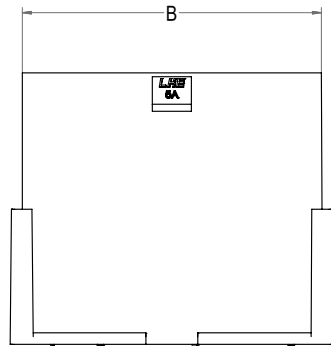

# 5557&5559&5566&5569型连接器承认书图面

6	5	4	3	2	1
名称	材料	图号	附注		
基座 Housing	Nylon 66 UL94V-2/V-0	LHE\GC-24	Transparent(透明白)/Black(黑色)		

注意：此处为孔位顺序标识，  
1条筋代表第1孔，  
以此类推双排同理！

3D图示

Poles	Part No.	Description	DIM=A	DIM=B
2	C4202-HB02	5559-2AF	4.20	9.60
3	C4202-HB03	5559-3AF	8.40	13.80
4	C4202-HB04	5559-4AF	12.60	18.00
5	C4202-HB05	5559-5AF	16.80	22.20
6	C4202-HB06	5559-6AF	21.00	26.40

<b>LHE</b> 浙江联和电子有限公司			
品名	5559-AF	比例	3:2
料号	C4202-HB	未注公差(mm)	
图号	LHE\GC-24	>0~3	±0.12
材料	Nylon 66 UL94V-2/V-0	>3~18	±0.15
制图	王天 2024-03-05	>18~50	±0.3
审核	天琴 2024-03-05	>50~120	±0.5
批准	季育文 2024-03-05	X°	±3°
视角		X.X°	±0.5°