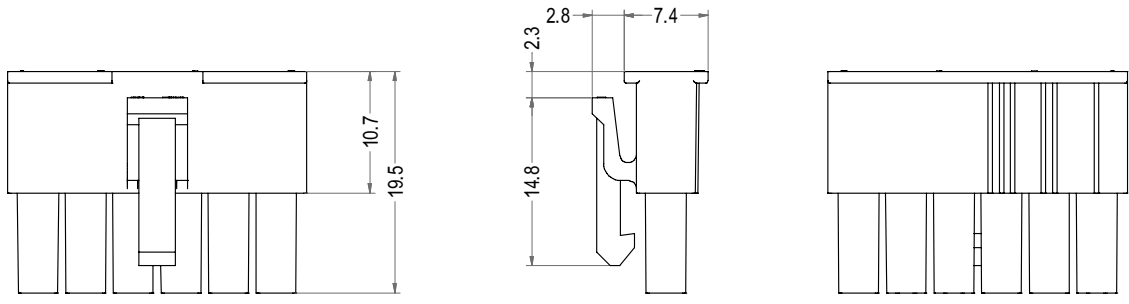

5557&5559&5566&5569型连接器承认书图面

6	5	4	3	2	1
名称	材料	图号	附注		
基座 Housing	Nylon 66 UL94V-2/V-0	LHE\GC-12	Transparent(透明白)/Black(黑色)		

Poles	Part No.	Description	DIM=A	DIM=B
2	C4201-H02	5557-2Y	4.20	9.60
3	C4201-H03	5557-3Y	8.40	13.80
4	C4201-H04	5557-4Y	12.60	18.00
5	C4201-H05	5557-5Y	16.80	22.20
6	C4201-H06	5557-6Y	21.00	26.40

LHE® 浙江联和电子有限公司			
品名	5557-Y	比例	3:2
料号	C4201-H	未注公差(mm)	
图号	LHE\GC-12	>0~3	±0.12
材料	Nylon 66 UL94V-2/V-0	>3~18	±0.15
制图	王天 2024-03-05	>18~50	±0.3
审核	天琴 2024-03-05	>50~120	±0.5
批准	季育文 2024-03-05	X°	±3°
视角		X.X°	±0.5°