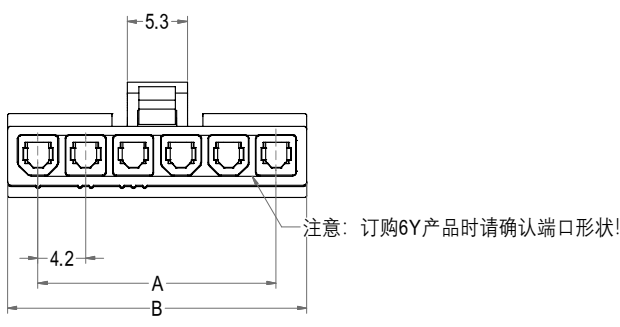

5557&5559&5566&5569型连接器承认书图面

6	5	4	3	2	1
名称	材料	图号	附注		
基座 Housing	Nylon 66 UL94V-2/V-0	LHE\GC-12	Transparent(透明白)/Black(黑色)		

Poles	Part No.	Description	DIM=A	DIM=B
2	C4201-H02	5557-2Y	4.20	9.60
3	C4201-H03	5557-3Y	8.40	13.80
4	C4201-H04	5557-4Y	12.60	18.00
5	C4201-H05	5557-5Y	16.80	22.20
6	C4201-H06	5557-6Y	21.00	26.40

LHE® 浙江联和电子有限公司			
品名	5557-Y	比例	3:2
料号	C4201-H	未注公差(mm)	
图号	LHE\GC-12	>0~3	±0.12
材料	Nylon 66 UL94V-2/V-0	>3~18	±0.15
制图	王天 2024-03-05	>18~50	±0.3
审核	天琴 2024-03-05	>50~120	±0.5
批准	季育文 2024-03-05	X°	±3°
视角		X.X°	±0.5°