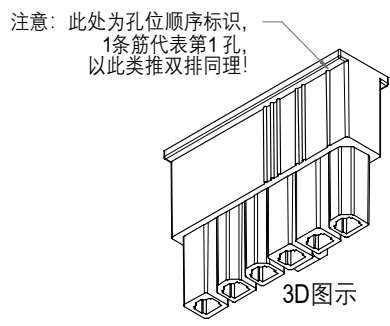

5557&5559&5566&5569型连接器承认书图面

6	5	4	3	2	1
名称	材料	图号	附注		
基座 Housing	Nylon 66 UL94V-2/V-0	LHE\GC-12	Transparent(透明白)/Black(黑色)		

Poles	Part No.	Description	DIM=A	DIM=B
2	C4201-H02	5557-2Y	4.20	9.60
3	C4201-H03	5557-3Y	8.40	13.80
4	C4201-H04	5557-4Y	12.60	18.00
5	C4201-H05	5557-5Y	16.80	22.20
6	C4201-H06	5557-6Y	21.00	26.40

LHE® 浙江联和电子有限公司			
品名	5557-Y	比例	3:2
料号	C4201-H	未注公差(mm)	
图号	LHE\GC-12	>0~3	±0.12
材料	Nylon 66 UL94V-2/V-0	>3~18	±0.15
制图	王天 2024-03-05	>18~50	±0.3
审核	天琴 2024-03-05	>50~120	±0.5
批准	季育文 2024-03-05	X°	±3°
视角		X.X°	±0.5°