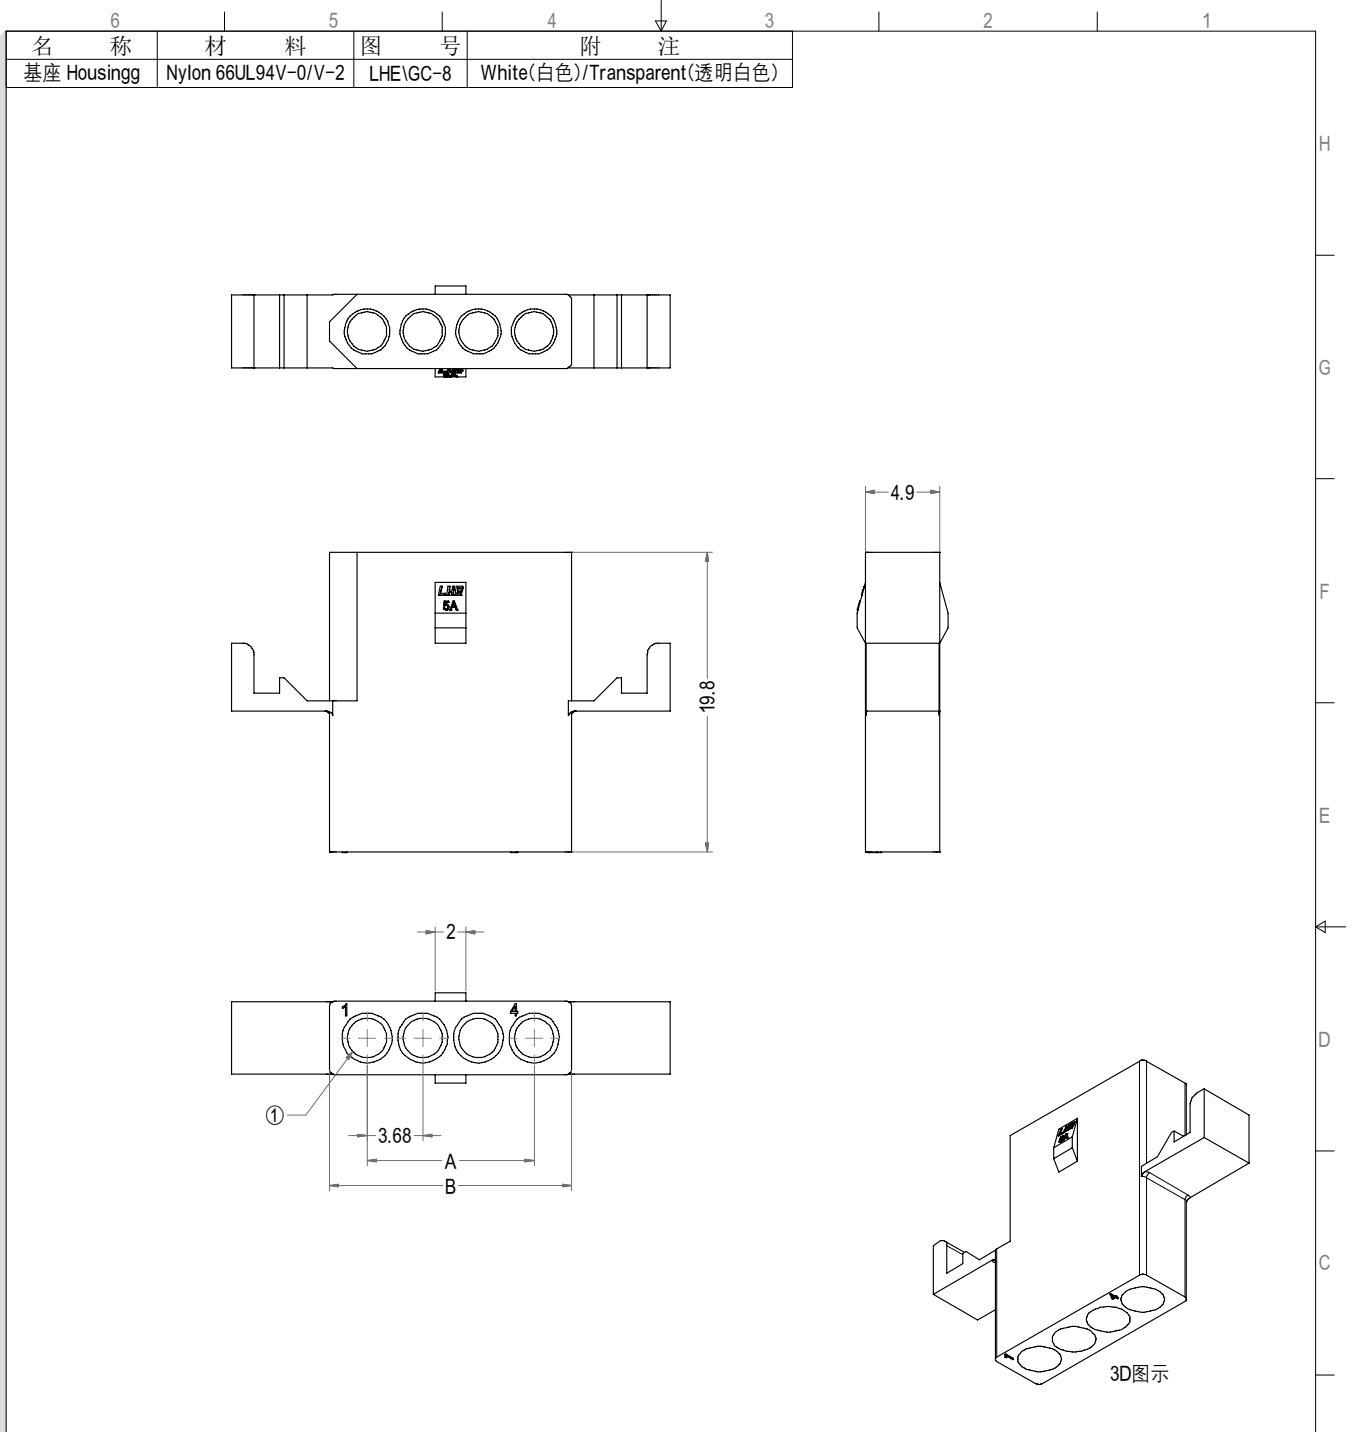

5500型连接器承认书图面

6	5	4	3
名称	材料	图号	附注
基座 Housingg	Nylon 66UL94V-0/V-2	LHE\GC-8	White(白色)/Transparent(透明白色)

Poles	Part No.	Description	DIM=A	DIM=B
2	C3681-HC02	5500C-2Y	3.68	8.64
3	C3681-HC03	5500C-3Y	7.36	12.32
4	C3681-HC04	5500C-4Y	11.04	16.00
5	C3681-HC05	5500C-5Y	14.72	19.68

LHE® 浙江联和电子有限公司			
品名	5500C-Y	比例	2:1
料号	C3681-HC	未注公差(mm)	
图号	LHE\GC-8	>0~3	±0.12
材料	Nylon 66 UL94V-0/V-2	>3~18	±0.15
制图	王天 2024-05-07	>18~50	±0.3
审核	天琴 2024-05-07	>50~120	±0.5
批准	季育文 2024-05-07	X°	±3°
视角		X.X°	±0.5°