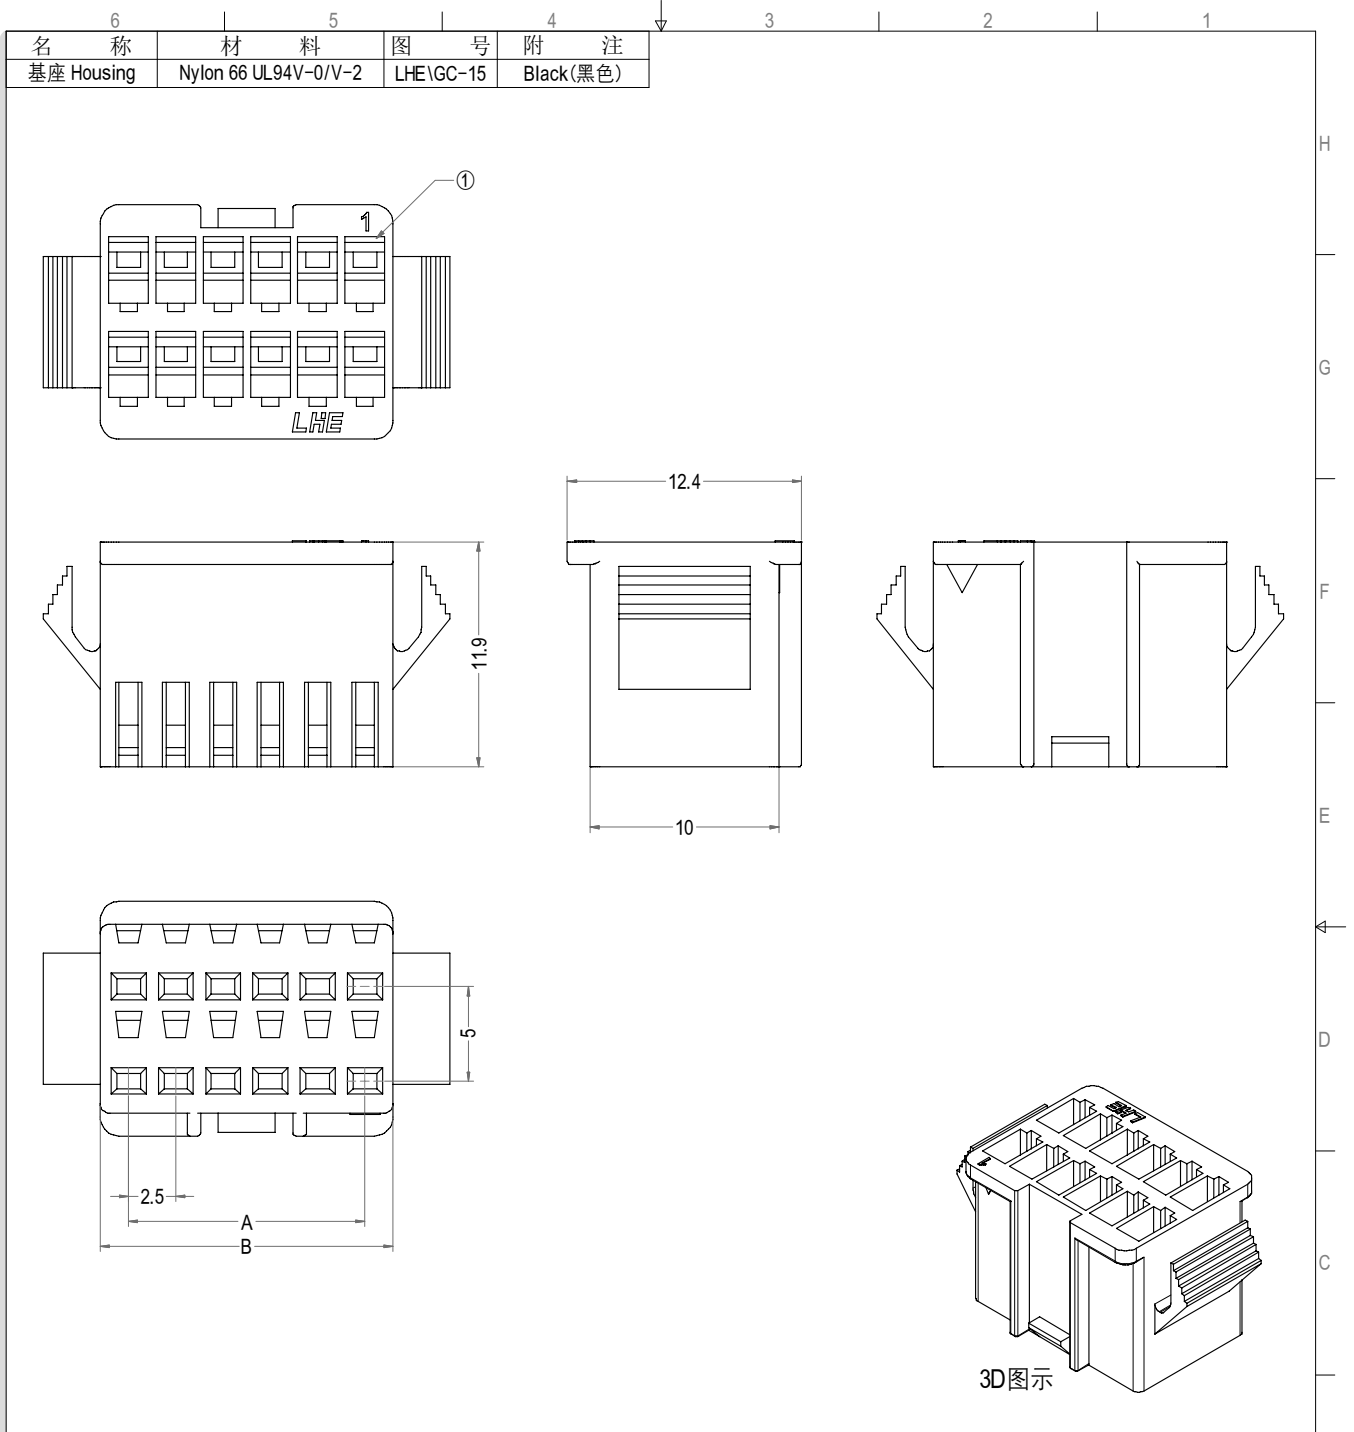

SM型连接器承认书图面

Poles	Part No.	Description	DIM=A	DIM=B
6	C2502-H06X2	SM-2X6Y	12.50	15.50
7	C2502-H07X2	SM-2X7Y	15.00	18.00
8	C2502-H08X2	SM-2X8Y	17.50	20.50
9	C2502-H09X2	SM-2X9Y	20.00	23.00
10	C2502-H10X2	SM-2X10Y	22.50	25.50
11	C2502-H11X2	SM-2X11Y	25.00	28.00
12	C2502-H12X2	SM-2X12Y	27.50	30.50

LHE® 浙江联和电子有限公司			
品名	SM-2XY(96)	比例	5:2
料号	C2502-HX2	未注公差(mm)	
图号	LHE\GC-15	>0~3	±0.12
材料	Nylon66UL94V-0/V-2	>3~18	±0.15
制图	王天2024-05-15	>18~50	±0.3
审核	天琴2024-05-15	>50~120	±0.5
批准	李育文2024-05-15	X°	±3°
视角		X.X°	±0.5°