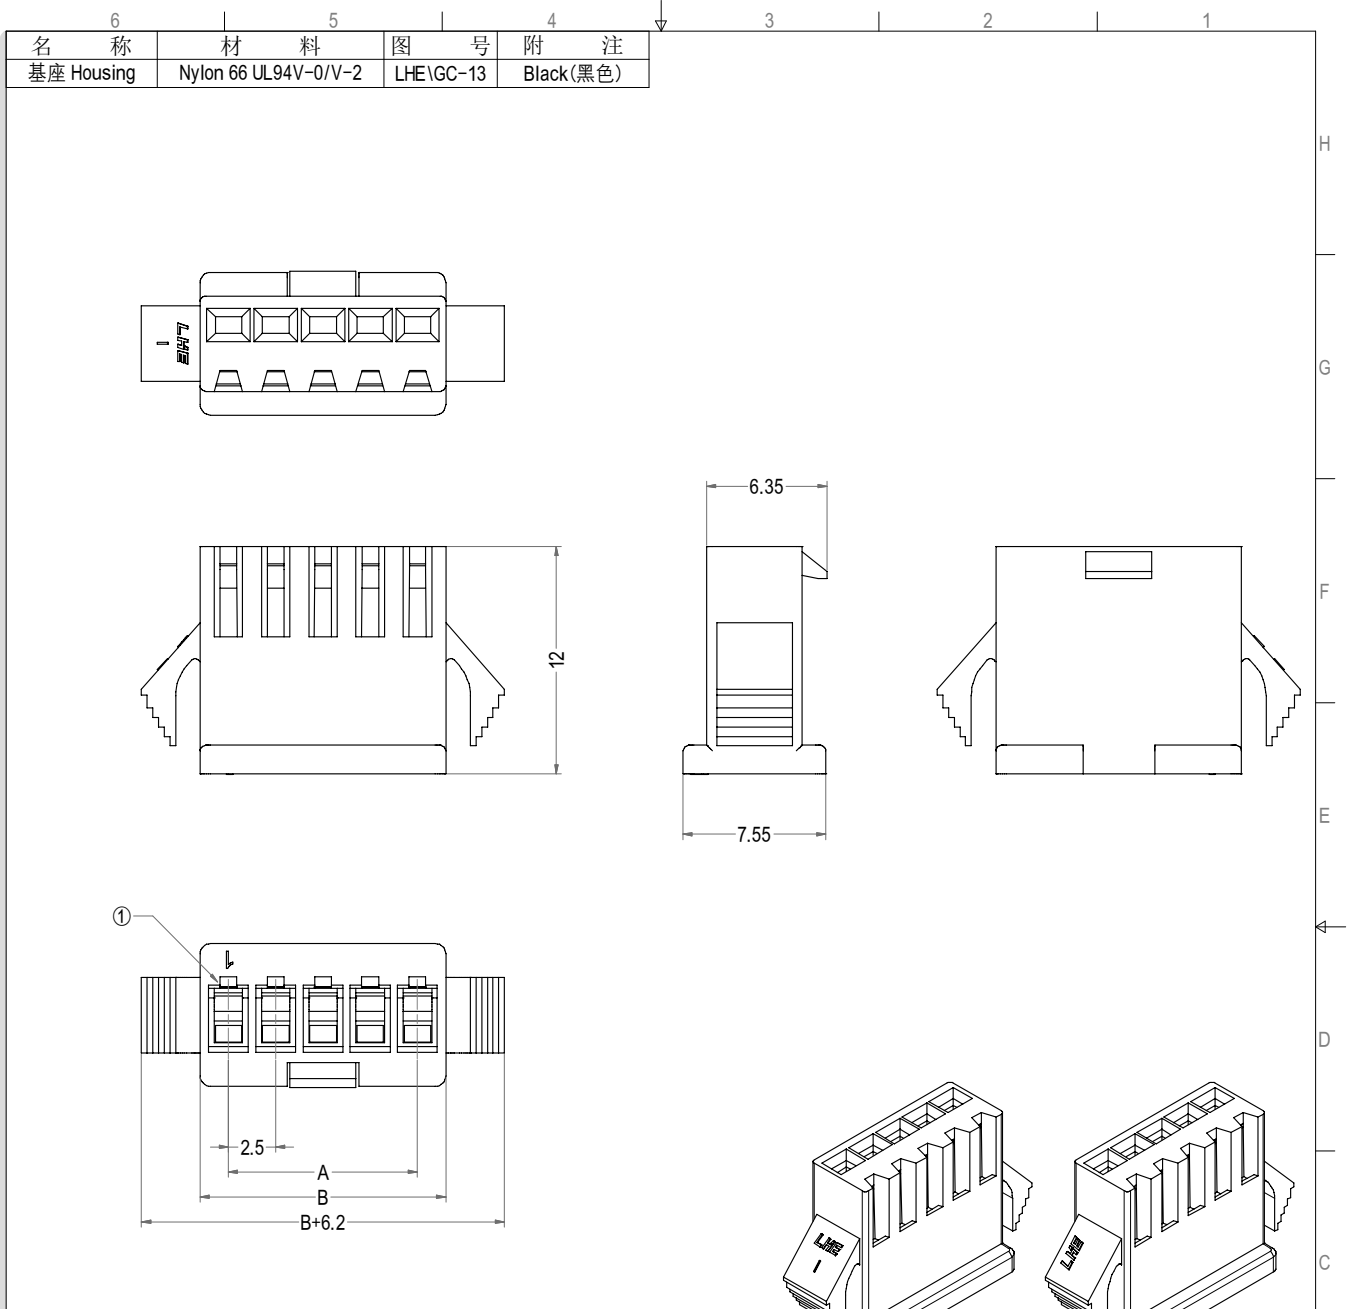

# SM型连接器承认书图面

3D图示

注：有2种刻字，不影响产品性能和使用！

LHE® 浙江联和电子有限公司			
品名	SM-Y	比例	5:2
料号	C2502-H	未注公差(mm)	
图号	LHE\GC-13	>0~3	±0.12
材料	Nylon66UL94V-0/V-2	>3~18	±0.15
制图	王天2024-05-15	>18~50	±0.3
审核	天琴2024-05-15	>50~120	±0.5
批准	李育文2024-05-15	X°	±3°
视角		X.X°	±0.5°