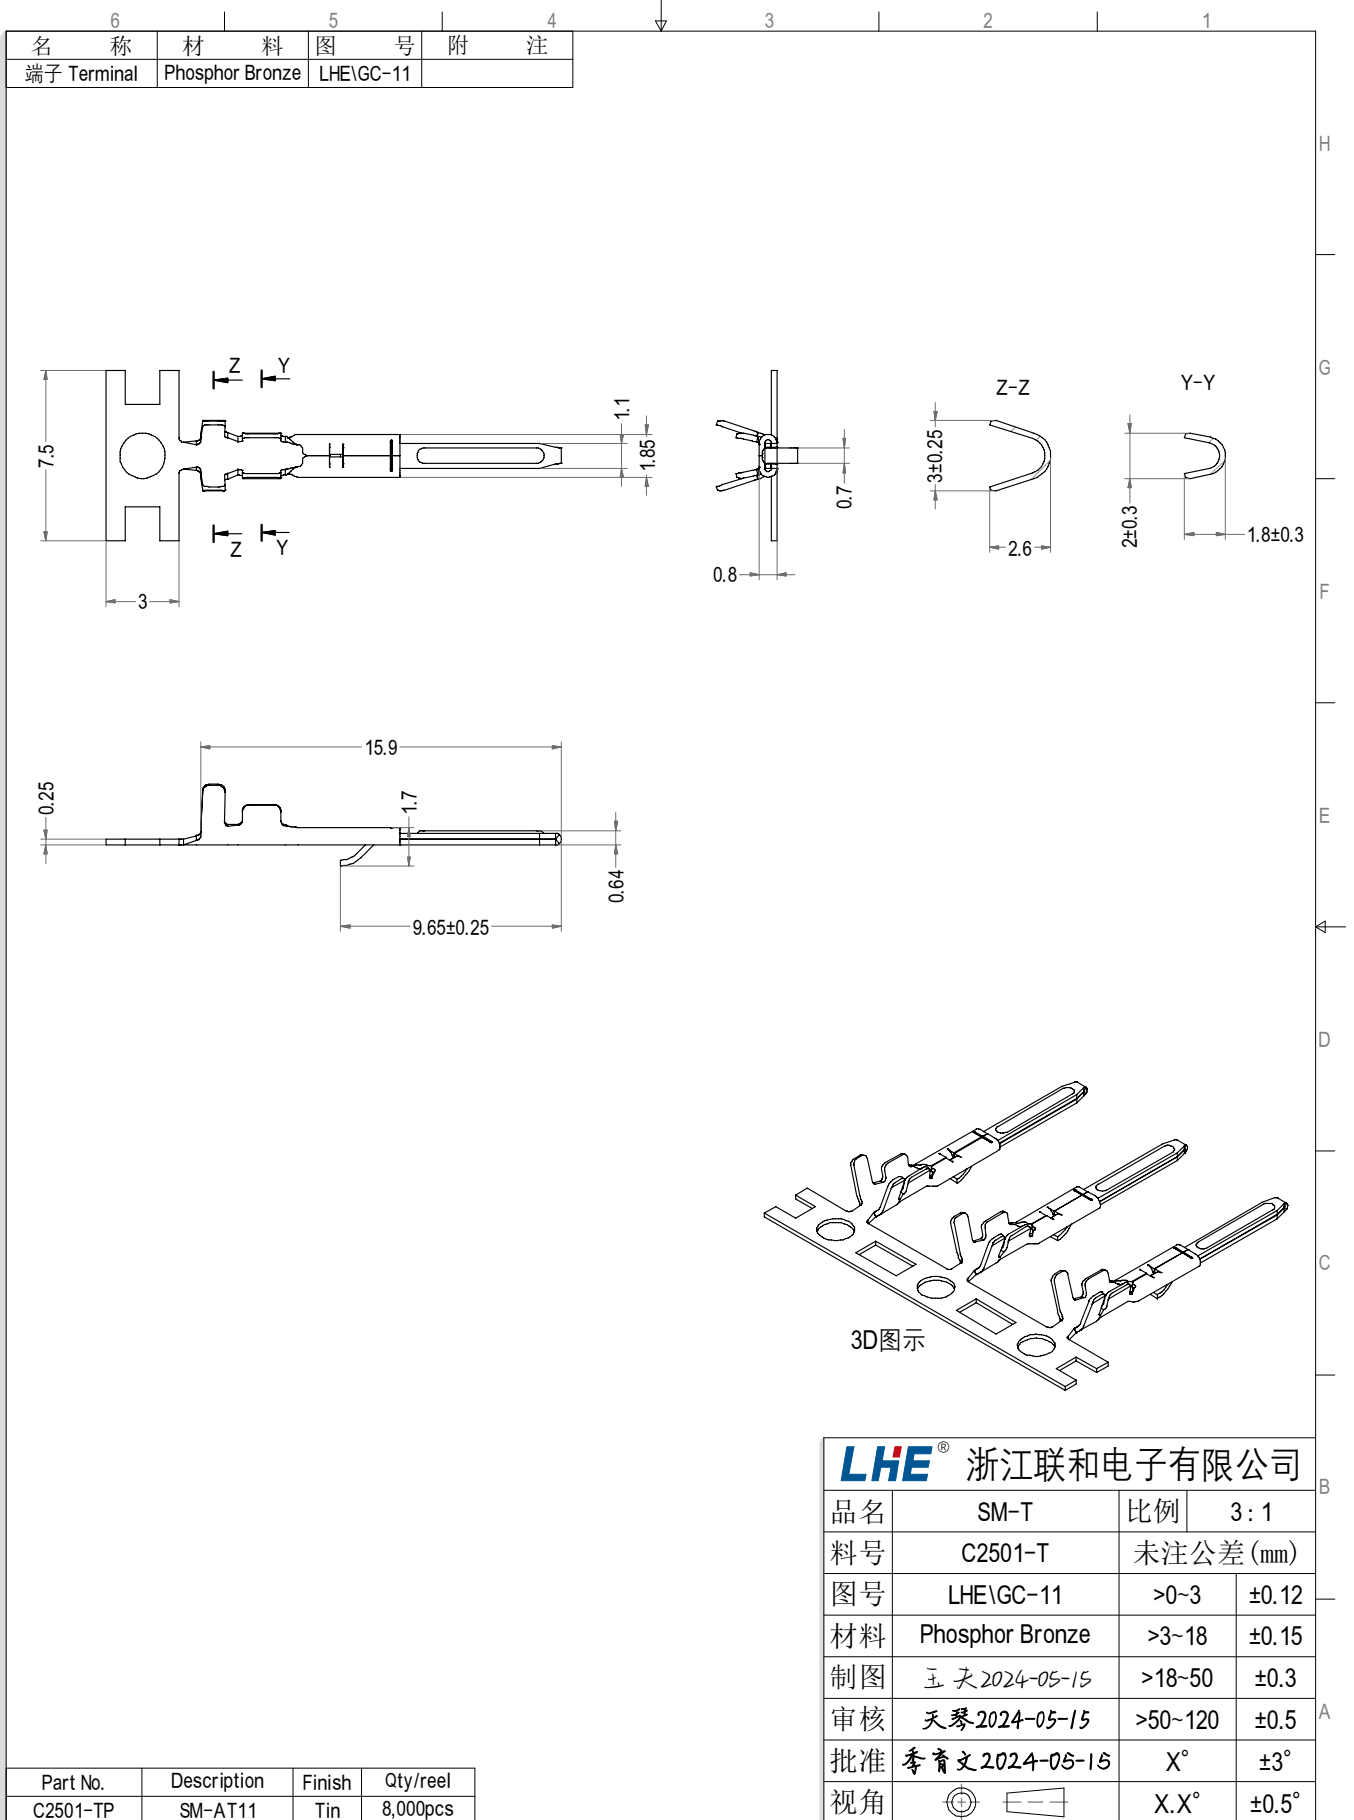

# SM型连接器承认书图面

<b>LHE® 浙江联和电子有限公司</b>			
品名	SM-T	比例	3:1
料号	C2501-T	未注公差(mm)	
图号	LHE\GC-11	>0~3	±0.12
材料	Phosphor Bronze	>3~18	±0.15
制图	王天2024-05-15	>18~50	±0.3
审核	天琴2024-05-15	>50~120	±0.5
批准	李育文2024-05-15	X°	±3°
视角		X.X°	±0.5°