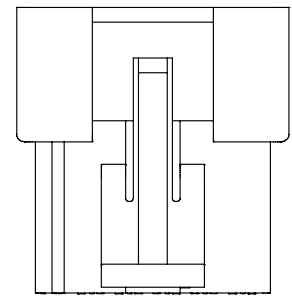

# SM型连接器承认书图面

6	5	4	3	2	1
名称 基座 Housing	材料 Nylon 66 UL94V-0/V-2	图号 LHE\GC-8	附注 Black(黑色)		

Poles	Part No.	Description	DIM=A	DIM=B
6	C2501-H06X2	SM-2X6A	12.50	18.00
7	C2501-H07X2	SM-2X7A	15.00	20.50
8	C2501-H08X2	SM-2X8A	17.50	23.00
9	C2501-H09X2	SM-2X9A	20.00	25.50
10	C2501-H10X2	SM-2X10A	22.50	28.00
11	C2501-H11X2	SM-2X11A	25.00	30.50
12	C2501-H12X2	SM-2X12A	27.50	33.00

<b>LHE® 浙江联和电子有限公司</b>			
品名	SM-2XA(96)	比例	2:1
料号	C2501-HX2	未注公差(mm)	
图号	LHE\GC-8	>0~3	±0.12
材料	Nylon66UL94V-0/V-2	>3~18	±0.15
制图	王天 2024-05-15	>18~50	±0.3
审核	天琴 2024-05-15	>50~120	±0.5
批准	李育文 2024-05-15	X°	±3°
视角		X.X°	±0.5°