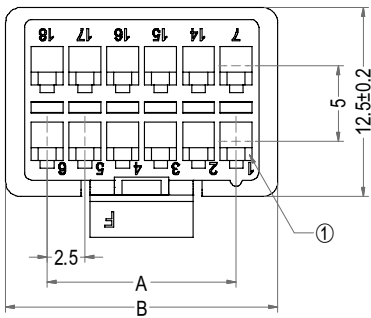

# SM型连接器承认书图面

6	5	4	3	2	1
名称 基座 Housing	材料 Nylon 66 UL94V-0/V-2	图号 LHE\GC-8	附注 Black(黑色)		

Poles	Part No.	Description	DIM=A	DIM=B
6	C2501-H06X2	SM-2X6A	12.50	18.00
7	C2501-H07X2	SM-2X7A	15.00	20.50
8	C2501-H08X2	SM-2X8A	17.50	23.00
9	C2501-H09X2	SM-2X9A	20.00	25.50
10	C2501-H10X2	SM-2X10A	22.50	28.00
11	C2501-H11X2	SM-2X11A	25.00	30.50
12	C2501-H12X2	SM-2X12A	27.50	33.00

<b>LHE® 浙江联和电子有限公司</b>			
品名	SM-2XA(96)	比例	2:1
料号	C2501-HX2	未注公差(mm)	
图号	LHE\GC-8	>0~3	±0.12
材料	Nylon66UL94V-0/V-2	>3~18	±0.15
制图	王天 2024-05-15	>18~50	±0.3
审核	天琴 2024-05-15	>50~120	±0.5
批准	李育文 2024-05-15	X°	±3°
视角		X.X°	±0.5°