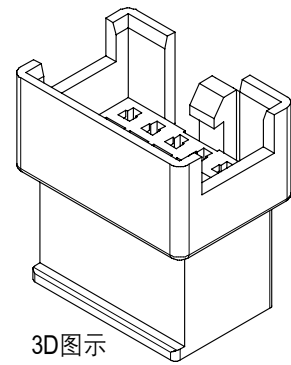

# SM型连接器承认书图面

6	5	4	3	2	1
名称 基座 Housing	材料 Nylon 66 UL94V-0/V-2	图号 LHE\GC-8	附注 Black(黑色)		

Poles	Part No.	Description	DIM=A	DIM=B
6	C2501-H06X2	SM-2X6A	12.50	18.00
7	C2501-H07X2	SM-2X7A	15.00	20.50
8	C2501-H08X2	SM-2X8A	17.50	23.00
9	C2501-H09X2	SM-2X9A	20.00	25.50
10	C2501-H10X2	SM-2X10A	22.50	28.00
11	C2501-H11X2	SM-2X11A	25.00	30.50
12	C2501-H12X2	SM-2X12A	27.50	33.00

<b>LHE® 浙江联和电子有限公司</b>			
品名	SM-2XA(96)	比例	2:1
料号	C2501-HX2	未注公差(mm)	
图号	LHE\GC-8	>0~3	±0.12
材料	Nylon66UL94V-0/V-2	>3~18	±0.15
制图	王天 2024-05-15	>18~50	±0.3
审核	天琴 2024-05-15	>50~120	±0.5
批准	李育文 2024-05-15	X°	±3°
视角		X.X°	±0.5°