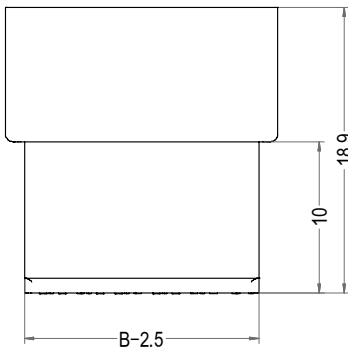

# SM型连接器承认书图面

6	5	4	3	2	1
名称 基座 Housing	材料 Nylon 66 UL94V-0/V-2	图号 LHE\GC-8	附注 Black(黑色)		

Poles	Part No.	Description	DIM=A	DIM=B
6	C2501-H06X2	SM-2X6A	12.50	18.00
7	C2501-H07X2	SM-2X7A	15.00	20.50
8	C2501-H08X2	SM-2X8A	17.50	23.00
9	C2501-H09X2	SM-2X9A	20.00	25.50
10	C2501-H10X2	SM-2X10A	22.50	28.00
11	C2501-H11X2	SM-2X11A	25.00	30.50
12	C2501-H12X2	SM-2X12A	27.50	33.00

<b>LHE® 浙江联和电子有限公司</b>			
品名	SM-2XA(96)	比例	2:1
料号	C2501-HX2	未注公差(mm)	
图号	LHE\GC-8	>0~3	±0.12
材料	Nylon66UL94V-0/V-2	>3~18	±0.15
制图	王天 2024-05-15	>18~50	±0.3
审核	天琴 2024-05-15	>50~120	±0.5
批准	李育文 2024-05-15	X°	±3°
视角		X.X°	±0.5°