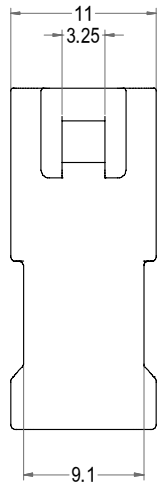

JWPF型连接器承认书图面

6 名称	5 材料	数量	4 图号	3 附注
基座 Housing	PBT-GF 阻燃	1	LHE\GC-18	本色
橡胶堵 Rubber plug	MQV	1		蓝色/黄色
防水圈 Waterproof ring	MQV	1		蓝色
锁扣 Latch	PBT-GF 阻燃	1		橙色

LHE® 浙江联和电子有限公司			
品名	JWPF-2X4A(226)	比例	7:4
料号	C2006-H04X2	未注公差(mm)	
图号	LHE\GC-18	>0~3	±0.12
材料	PBT-GF阻燃	>3~18	±0.15
制图	王天 2024-05-31	>18~50	±0.3
审核	天琴 2024-05-31	>50~120	±0.5
批准	季育文 2024-05-31	X°	±3°
视角		X.X°	±0.5°

Poles	Part No.	Description	橡胶堵头颜色	DIM=X
8	C2006-H04X2	JWPF-2X4A	蓝色	1.00
8	C2006-HC04X2	JWPF-2X4AC	黄色	0.80