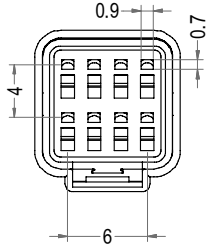

JWPF型连接器承认书图面

6 名称	5 材料	数量	4 图号	3 附注
基座 Housing	PBT-GF 阻燃	1	LHE\GC-18	本色
橡胶堵 Rubber plug	MQV	1		蓝色/黄色
防水圈 Waterproof ring	MQV	1		蓝色
锁扣 Latch	PBT-GF 阻燃	1		橙色

LHE® 浙江联和电子有限公司			
品名	JWPF-2X4A(226)	比例	7:4
料号	C2006-H04X2	未注公差(mm)	
图号	LHE\GC-18	>0~3	±0.12
材料	PBT-GF阻燃	>3~18	±0.15
制图	王天 2024-05-31	>18~50	±0.3
审核	天琴 2024-05-31	>50~120	±0.5
批准	季育文 2024-05-31	X°	±3°
视角		X.X°	±0.5°

Poles	Part No.	Description	橡胶堵头颜色	DIM=X
8	C2006-H04X2	JWPF-2X4A	蓝色	1.00
8	C2006-HC04X2	JWPF-2X4AC	黄色	0.80