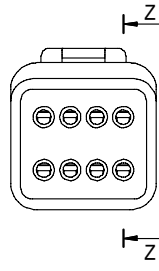

JWPF型连接器承认书图面

6 名称	5 材料	数量	4 图号	3 附注
基座 Housing	PBT-GF 阻燃	1	LHE\GC-18	本色
橡胶堵 Rubber plug	MQV	1		蓝色/黄色
防水圈 Waterproof ring	MQV	1		蓝色
锁扣 Latch	PBT-GF 阻燃	1		橙色

LHE® 浙江联和电子有限公司			
品名	JWPF-2X4A(226)	比例	7:4
料号	C2006-H04X2	未注公差(mm)	
图号	LHE\GC-18	>0~3	±0.12
材料	PBT-GF阻燃	>3~18	±0.15
制图	王天 2024-05-31	>18~50	±0.3
审核	天琴 2024-05-31	>50~120	±0.5
批准	季育文 2024-05-31	X°	±3°
视角		X.X°	±0.5°

Poles	Part No.	Description	橡胶堵头颜色	DIM=X
8	C2006-H04X2	JWPF-2X4A	蓝色	1.00
8	C2006-HC04X2	JWPF-2X4AC	黄色	0.80