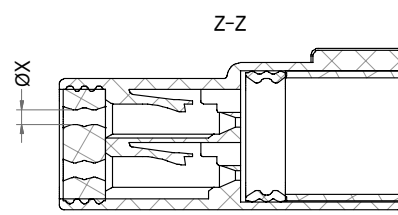

JWPF型连接器承认书图面

6 名称	5 材料	数量	4 图号	3 附注
基座 Housing	PBT-GF 阻燃	1	LHE\GC-18	本色
橡胶堵 Rubber plug	MQV	1		蓝色/黄色
防水圈 Waterproof ring	MQV	1		蓝色
锁扣 Latch	PBT-GF 阻燃	1		橙色

LHE® 浙江联和电子有限公司			
品名	JWPF-2X4A(226)	比例	7:4
料号	C2006-H04X2	未注公差(mm)	
图号	LHE\GC-18	>0~3	±0.12
材料	PBT-GF阻燃	>3~18	±0.15
制图	王天 2024-05-31	>18~50	±0.3
审核	天琴 2024-05-31	>50~120	±0.5
批准	季育文 2024-05-31	X°	±3°
视角		X.X°	±0.5°

Poles	Part No.	Description	橡胶堵头颜色	DIM=X
8	C2006-H04X2	JWPF-2X4A	蓝色	1.00
8	C2006-HC04X2	JWPF-2X4AC	黄色	0.80