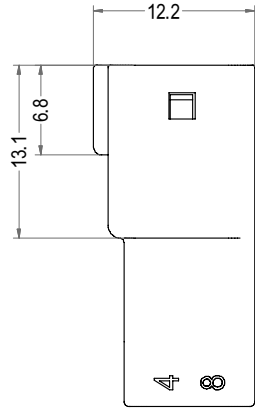

JWPF型连接器承认书图面

6 名称	5 材料	数量	4 图号	3 附注
基座 Housing	PBT-GF 阻燃	1	LHE\GC-18	本色
橡胶堵 Rubber plug	MQV	1		蓝色/黄色
防水圈 Waterproof ring	MQV	1		蓝色
锁扣 Latch	PBT-GF 阻燃	1		橙色

LHE® 浙江联和电子有限公司			
品名	JWPF-2X4A(226)	比例	7:4
料号	C2006-H04X2	未注公差(mm)	
图号	LHE\GC-18	>0~3	±0.12
材料	PBT-GF阻燃	>3~18	±0.15
制图	王天 2024-05-31	>18~50	±0.3
审核	天琴 2024-05-31	>50~120	±0.5
批准	季育文 2024-05-31	X°	±3°
视角		X.X°	±0.5°

Poles	Part No.	Description	橡胶堵头颜色	DIM=X
8	C2006-H04X2	JWPF-2X4A	蓝色	1.00
8	C2006-HC04X2	JWPF-2X4AC	黄色	0.80