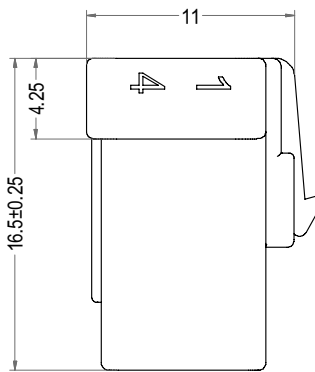

JWPF型连接器承认书图面

6	5	4	3	2	1
名称	材料	数量	图号	附注	
基座 Housing	PBT-GF 阻燃	1	LHE\GC-11	本色	
橡胶堵 Rubber plug	MQV	1		蓝色/黄色	

3D图示

LHE® 浙江联和电子有限公司			
品名	JWPF-2X3Y (226)	比例	5:2
料号	C2005-H03X2	未注公差(mm)	
图号	LHE\GC-11	>0~3	±0.12
材料	PBT-GF阻燃	>3~18	±0.15
制图	王天 2024-05-31	>18~50	±0.3
审核	天琴 2024-05-31	>50~120	±0.5
批准	季育文 2024-05-31	X°	±3°
视角		X.X°	±0.5°

Poles	Part No.	Description	橡胶堵颜色	DIM=X
6	C2005-H03X2	JWPF-2X3Y	蓝色	1.00
6	C2005-HC03X2	JWPF-2X3YC	黄色	0.80