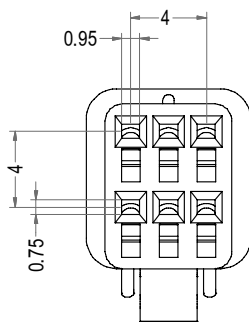

JWPF型连接器承认书图面

6	5	4	3	2	1
名称	材料	数量	图号	附注	
基座 Housing	PBT-GF 阻燃	1	LHE\GC-11	本色	
橡胶堵 Rubber plug	MQV	1		蓝色/黄色	

3D图示

LHE® 浙江联和电子有限公司			
品名	JWPF-2X3Y (226)	比例	5:2
料号	C2005-H03X2	未注公差(mm)	
图号	LHE\GC-11	>0~3	±0.12
材料	PBT-GF阻燃	>3~18	±0.15
制图	王天 2024-05-31	>18~50	±0.3
审核	天琴 2024-05-31	>50~120	±0.5
批准	季育文 2024-05-31	X°	±3°
视角		X.X°	±0.5°

Poles	Part No.	Description	橡胶堵颜色	DIM=X
6	C2005-H03X2	JWPF-2X3Y	蓝色	1.00
6	C2005-HC03X2	JWPF-2X3YC	黄色	0.80