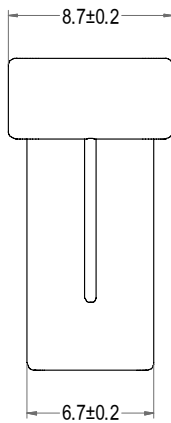

JWPF型连接器承认书图面

6	5	4	3	2	1
名称	材料	数量	图号	附注	
基座 Housing	PBT-GF 阻燃	1	LHE\GC-11	本色	
橡胶堵 Rubber plug	MQV	1		蓝色/黄色	

3D图示

LHE® 浙江联和电子有限公司			
品名	JWPF-2X3Y (226)	比例	5:2
料号	C2005-H03X2	未注公差(mm)	
图号	LHE\GC-11	>0~3	±0.12
材料	PBT-GF阻燃	>3~18	±0.15
制图	王天 2024-05-31	>18~50	±0.3
审核	天琴 2024-05-31	>50~120	±0.5
批准	季育文 2024-05-31	X°	±3°
视角		X.X°	±0.5°

Poles	Part No.	Description	橡胶堵颜色	DIM=X
6	C2005-H03X2	JWPF-2X3Y	蓝色	1.00
6	C2005-HC03X2	JWPF-2X3YC	黄色	0.80