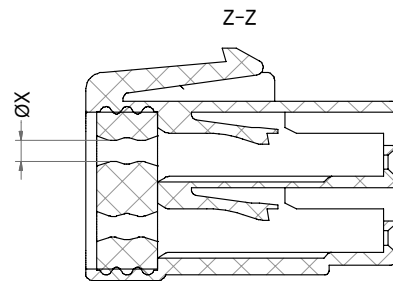

JWPF型连接器承认书图面

6	5	4	3	2	1
名称	材料	数量	图号	附注	
基座 Housing	PBT-GF 阻燃	1	LHE\GC-11	本色	
橡胶堵 Rubber plug	MQV	1		蓝色/黄色	

3D图示

LHE® 浙江联和电子有限公司			
品名	JWPF-2X3Y (226)	比例	5:2
料号	C2005-H03X2	未注公差(mm)	
图号	LHE\GC-11	>0~3	±0.12
材料	PBT-GF阻燃	>3~18	±0.15
制图	王天 2024-05-31	>18~50	±0.3
审核	天琴 2024-05-31	>50~120	±0.5
批准	季育文 2024-05-31	X°	±3°
视角		X.X°	±0.5°

Poles	Part No.	Description	橡胶堵颜色	DIM=X
6	C2005-H03X2	JWPF-2X3Y	蓝色	1.00
6	C2005-HC03X2	JWPF-2X3YC	黄色	0.80