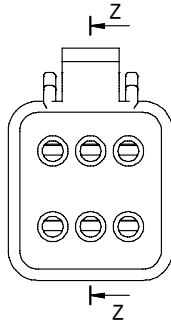

JWPF型连接器承认书图面

6	5	4	3	2	1
名称	材料	数量	图号	附注	
基座 Housing	PBT-GF 阻燃	1	LHE\GC-11	本色	
橡胶堵 Rubber plug	MQV	1		蓝色/黄色	

3D图示

LHE® 浙江联和电子有限公司			
品名	JWPF-2X3Y (226)	比例	5:2
料号	C2005-H03X2	未注公差(mm)	
图号	LHE\GC-11	>0~3	±0.12
材料	PBT-GF阻燃	>3~18	±0.15
制图	王天 2024-05-31	>18~50	±0.3
审核	天琴 2024-05-31	>50~120	±0.5
批准	季育文 2024-05-31	X°	±3°
视角		X.X°	±0.5°

Poles	Part No.	Description	橡胶堵颜色	DIM=X
6	C2005-H03X2	JWPF-2X3Y	蓝色	1.00
6	C2005-HC03X2	JWPF-2X3YC	黄色	0.80