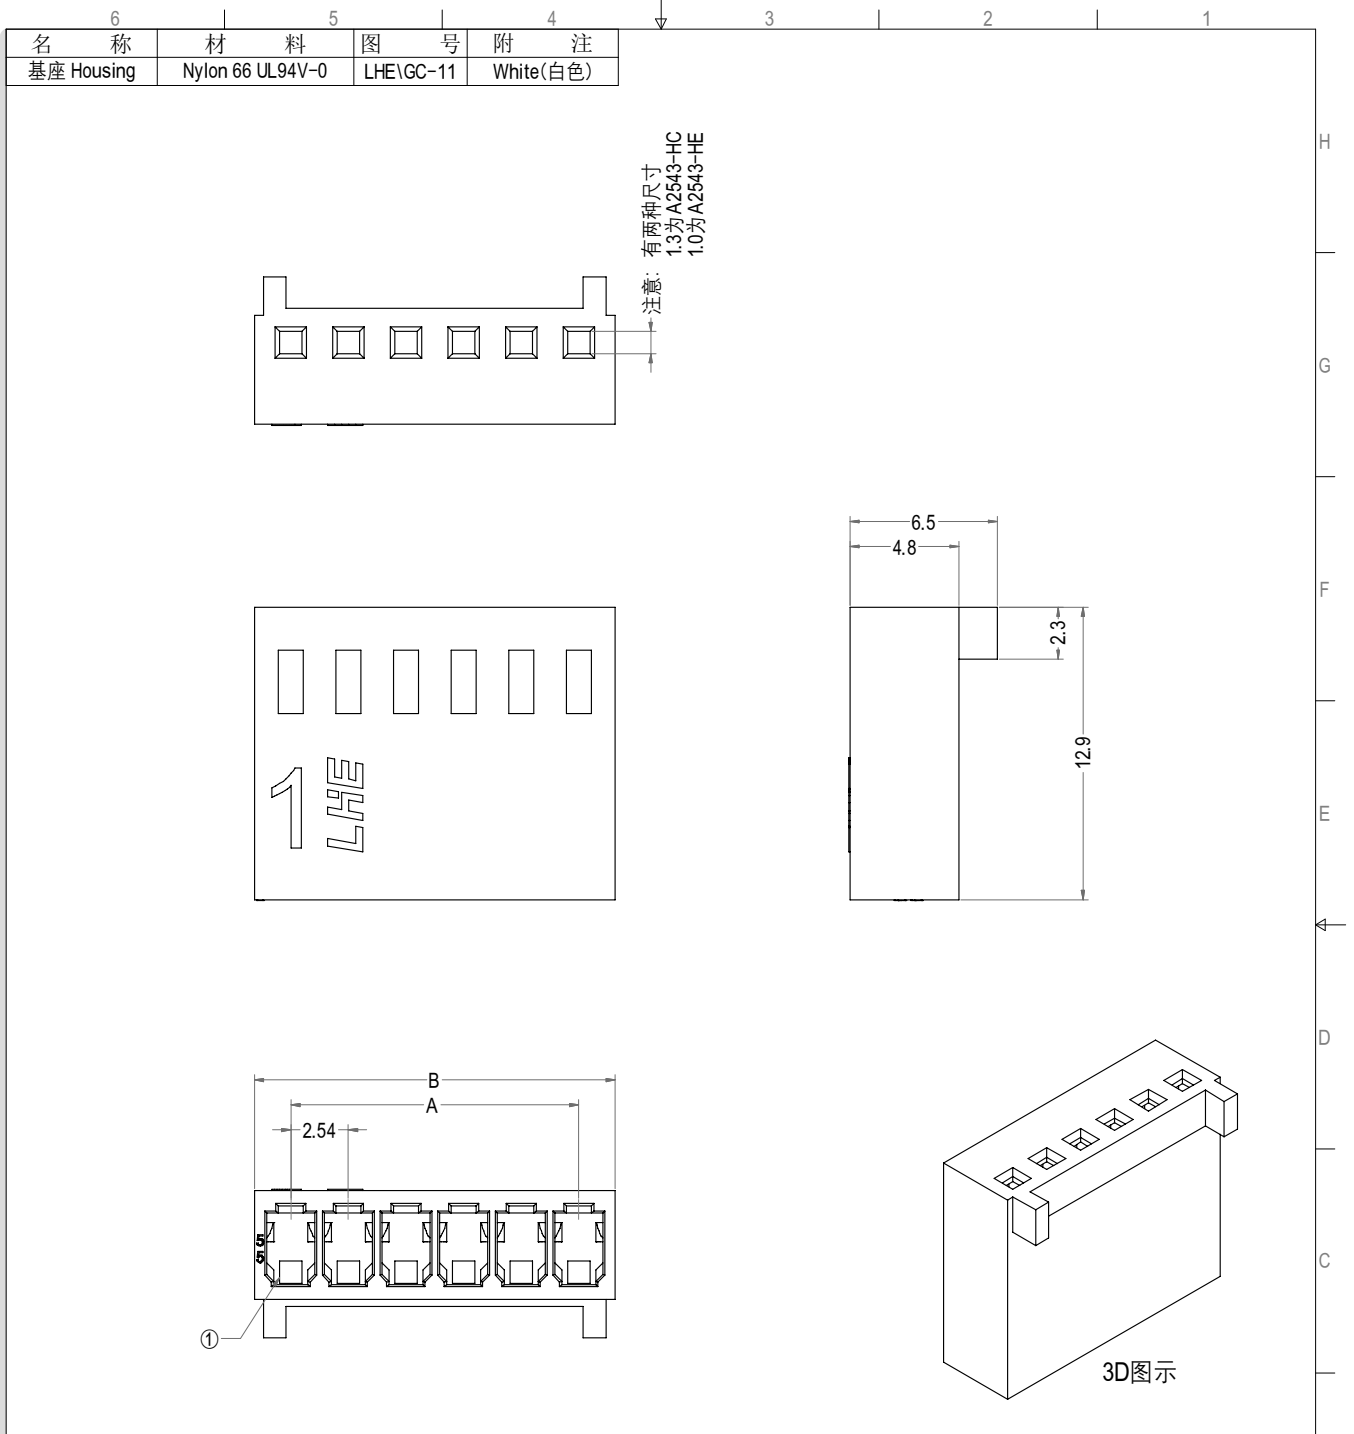

# 2510型连接器承认书图面

名称	材料	图号	附注
基座 Housing	Nylon 66 UL94V-0	LHE\GC-11	White(白色)

Poles	Part No.	Description	DIM=A	DIM=B
3	A2543-HE03	2510-3YE短靠背	5.08	8.30
5	A2543-HE05	2510-5YE短靠背	10.16	13.38
6	A2543-HE06	2510-6YE短靠背	12.70	15.92
7	A2543-HE07	2510-7YE短靠背	15.24	18.46

<b>LHE® 浙江联和电子有限公司</b>			
品名	2510-YE短靠背	比例	3:1
料号	A2543-HE	未注公差(mm)	
图号	LHE\GC-11	>0~3	±0.12
材料	Nylon 66 UL94V-0	>3~18	±0.15
制图	王天2024-05-13	>18~50	±0.3
审核	天琴2024-05-13	>50~120	±0.5
批准	李育文2024-05-13	X°	±3°
视角		X.X°	±0.5°