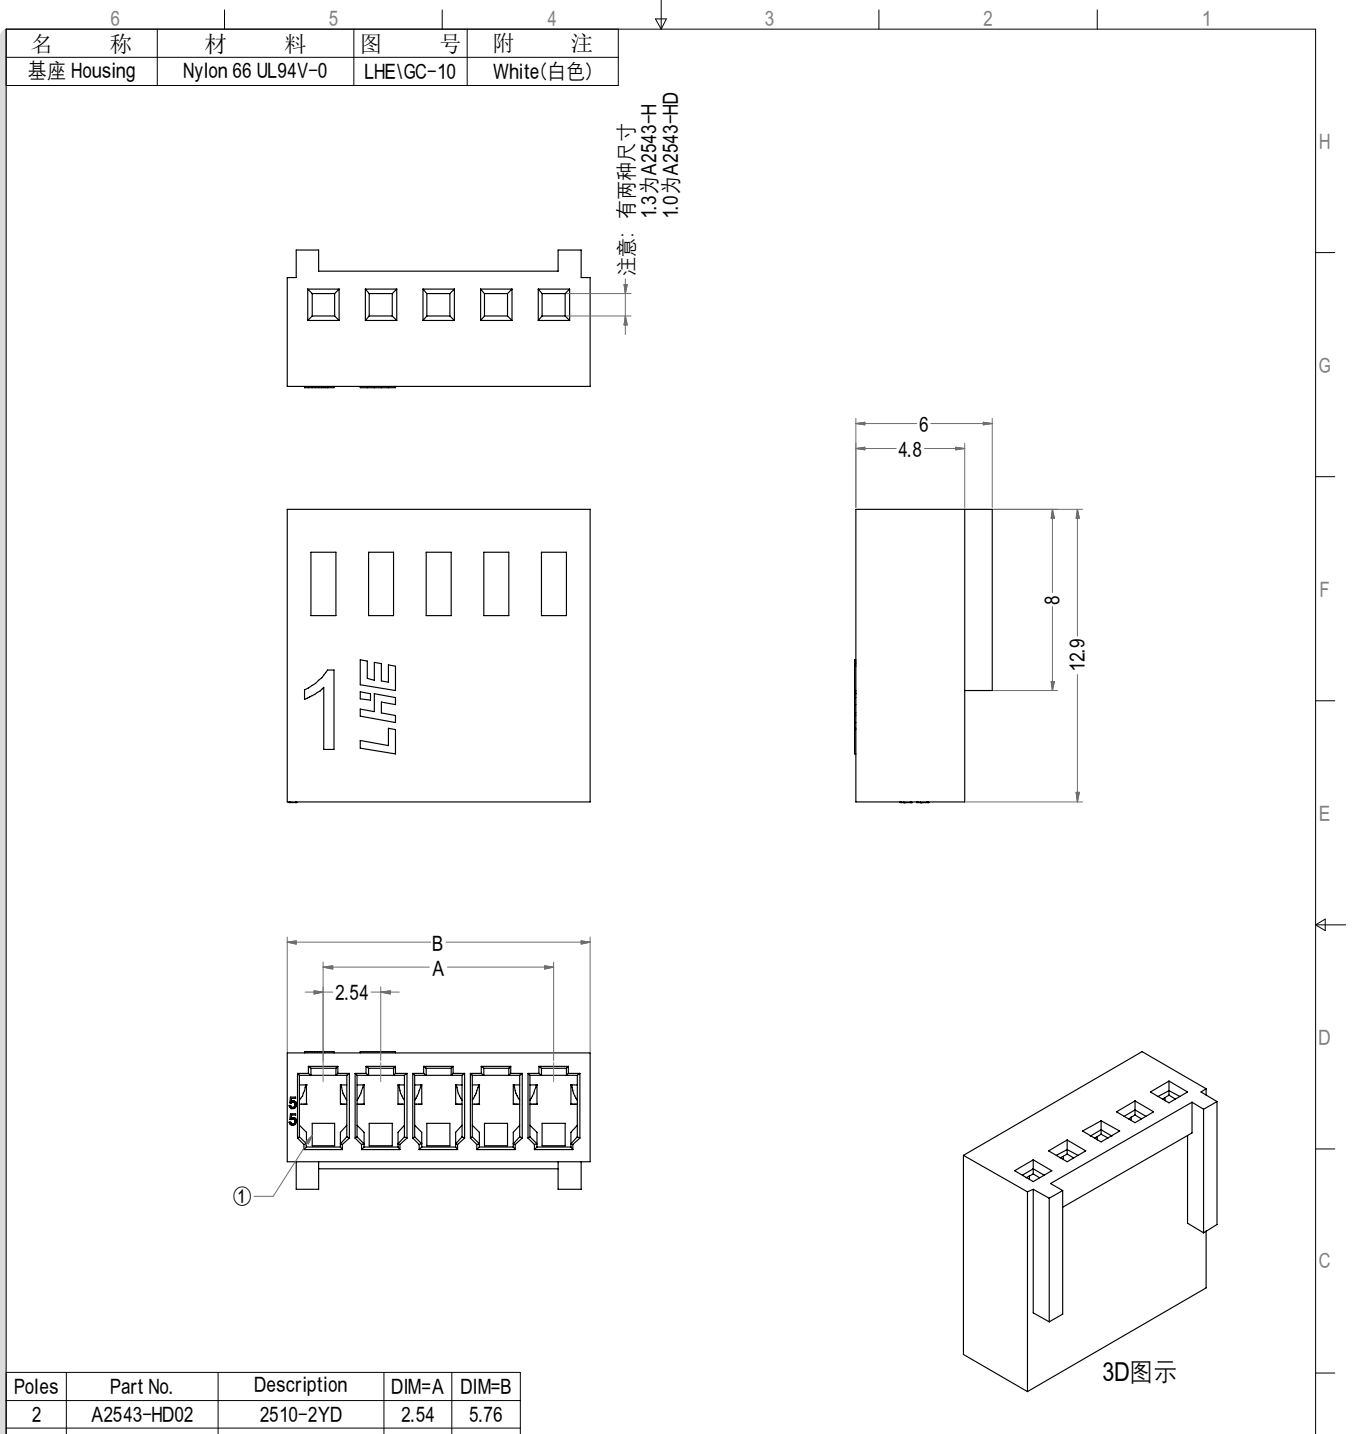

2510型连接器承认书图面

Poles	Part No.	Description	DIM=A	DIM=B
2	A2543-HD02	2510-2YD	2.54	5.76
3	A2543-HD03	2510-3YD	5.08	8.30
4	A2543-HD04	2510-4YD	7.62	10.84
5	A2543-HD05	2510-5YD	10.16	13.38
6	A2543-HD06	2510-6YD	12.70	15.92
7	A2543-HD07	2510-7YD	15.24	18.46
8	A2543-HD08	2510-8YD	17.78	21.00
9	A2543-HD09	2510-9YD	20.32	23.54
10	A2543-HD10	2510-10YD	22.86	26.08
11	A2543-HD11	2510-11YD	25.40	28.62
12	A2543-HD12	2510-12YD	27.94	31.16
13	A2543-HD13	2510-13YD	30.48	33.70
14	A2543-HD14	2510-14YD	33.02	36.24
15	A2543-HD15	2510-15YD	35.56	38.78
16	A2543-HD16	2510-16YD	38.10	41.32

LHE® 浙江联和电子有限公司			
品名	2510-YD	比例	3:1
料号	A2543-HD	未注公差(mm)	
图号	LHE\GC-10	>0~3	±0.12
材料	Nylon 66 UL94V-0	>3~18	±0.15
制图	王天2024-05-13	>18~50	±0.3
审核	天琴2024-05-13	>50~120	±0.5
批准	李育文2024-05-13	X°	±3°
视角		X.X°	±0.5°