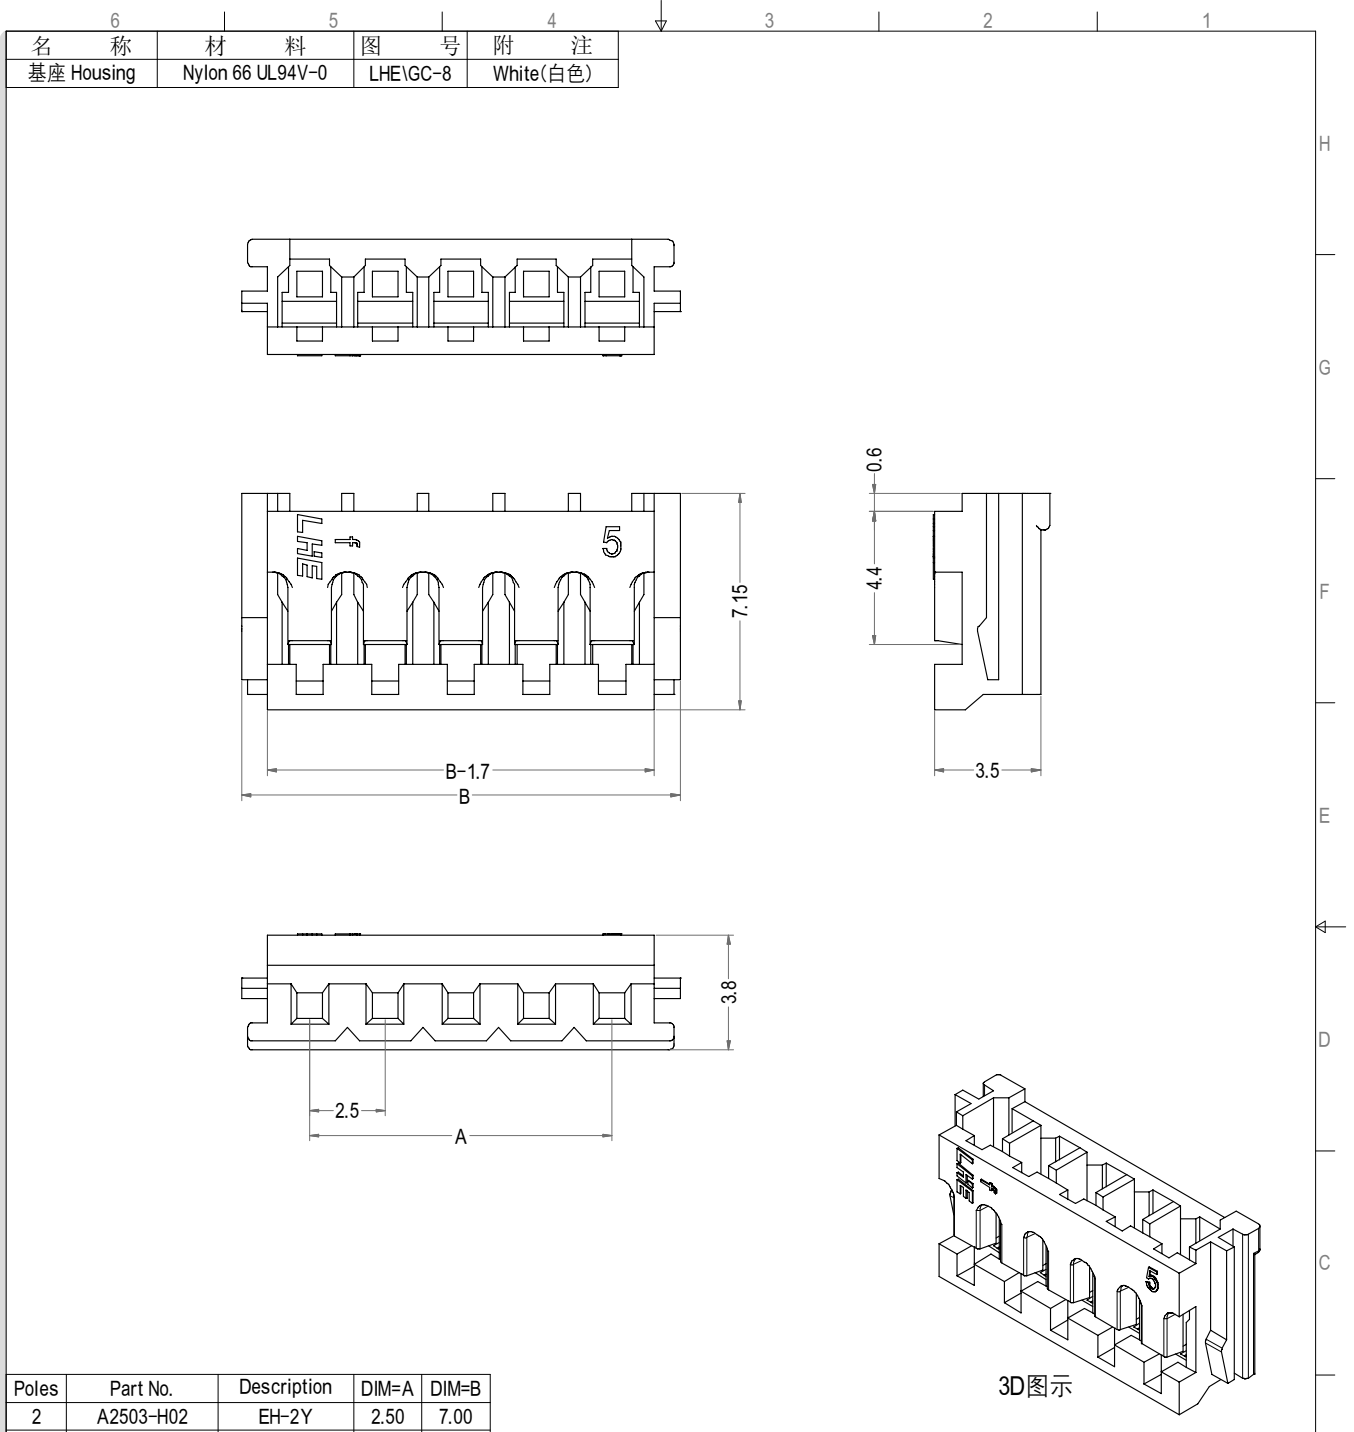

# EH型连接器承认书图面

Poles	Part No.	Description	DIM=A	DIM=B
2	A2503-H02	EH-2Y	2.50	7.00
3	A2503-H03	EH-3Y	5.00	9.50
4	A2503-H04	EH-4Y	7.50	12.00
5	A2503-H05	EH-5Y	10.00	14.50
6	A2503-H06	EH-6Y	12.50	17.00
7	A2503-H07	EH-7Y	15.00	19.50
8	A2503-H08	EH-8Y	17.50	22.00
9	A2503-H09	EH-9Y	20.00	24.50
10	A2503-H10	EH-10Y	22.50	27.00
11	A2503-H11	EH-11Y	25.00	29.50
12	A2503-H12	EH-12Y	27.50	32.00
13	A2503-H13	EH-13Y	30.00	34.50
14	A2503-H14	EH-14Y	32.50	37.00
15	A2503-H15	EH-15Y	35.00	39.50
16	A2503-H16	EH-16Y	37.50	42.00

LHE® 浙江联和电子有限公司			
品名	EH-Y	比例	4:1
料号	A2503-H	未注公差(mm)	
图号	LHE\GC-8	>0~3	±0.12
材料	Nylon 66 UL94V-0	>3~18	±0.15
制图	王天 2024-05-13	>18~50	±0.3
审核	天琴 2024-05-13	>50~120	±0.5
批准	李育文 2024-05-13	X°	±3°
视角		X.X°	±0.5°