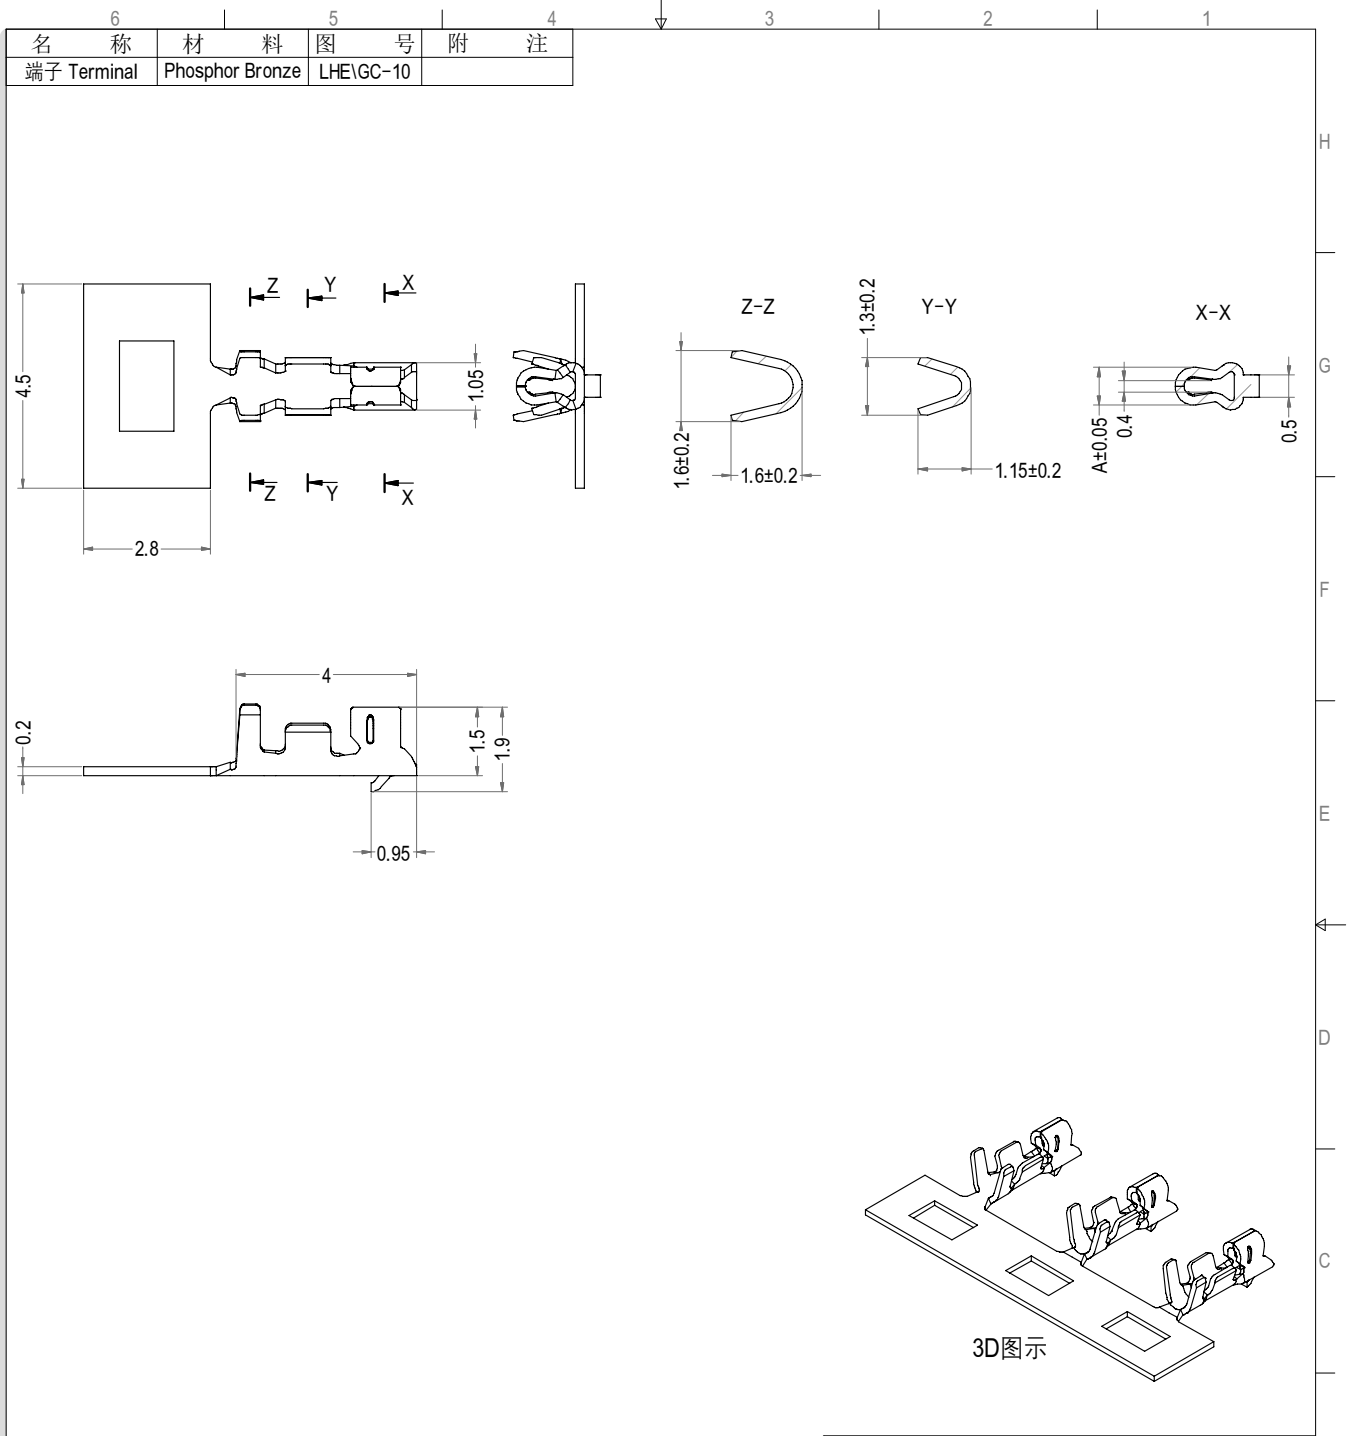

ZH型连接器承认书图面

Part No.	Description	A	Finish	Qty/reel
A1501-T21P	ZH-T21	0.83	Tin	11,000pcs
A1501-T12P	ZH-T12	0.85	Tin	11,000pcs

LHE® 浙江联和电子有限公司			
品名	ZH-T	比例	6:1
料号	A1501-T	未注公差(mm)	
图号	LHE\GC-10	>0~3	±0.12
材料	Phosphor Bronze	>3~18	±0.15
制图	王天2024-05-10	>18~50	±0.3
审核	天琴2024-05-10	>50~120	±0.5
批准	李育文2024-05-10	X°	±3°
视角		X.X°	±0.5°