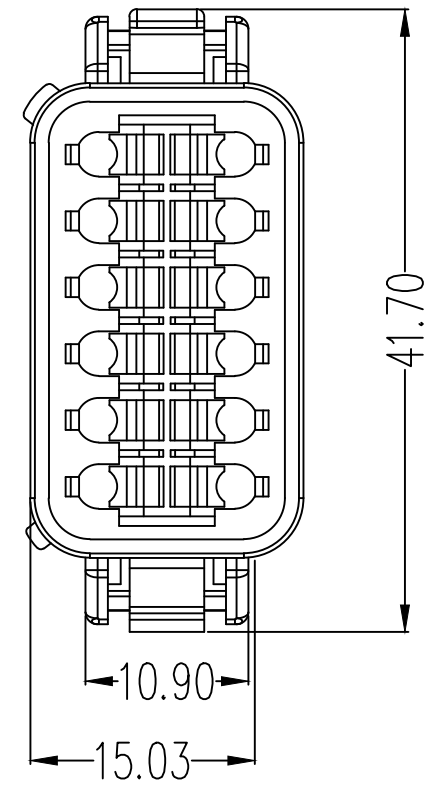

C1.5系列连接器

REV	SYM	REVISION RECORD	DR.	APPR.	DATE
A/0		原始版本			DE
A/1					

旧底图总号
底图总号
签字
日期

1	HOUSING	PA66	1	
序号	名称/料号	材料	数量	附注
未注公差		LHE 浙江联和电子有限公司		
X.° ±3° X.X° ±0.5°		ZHEJIANG LIANHE ELECTRONICS CO., LTD		
≤5	>5	>20	>50	单位 比例
±0.2	±0.3	±0.4	±0.8	MM Only — METRIC A4
制作	审核	批准	材料	图号
			见图解	品名
			Part No.	201501211218