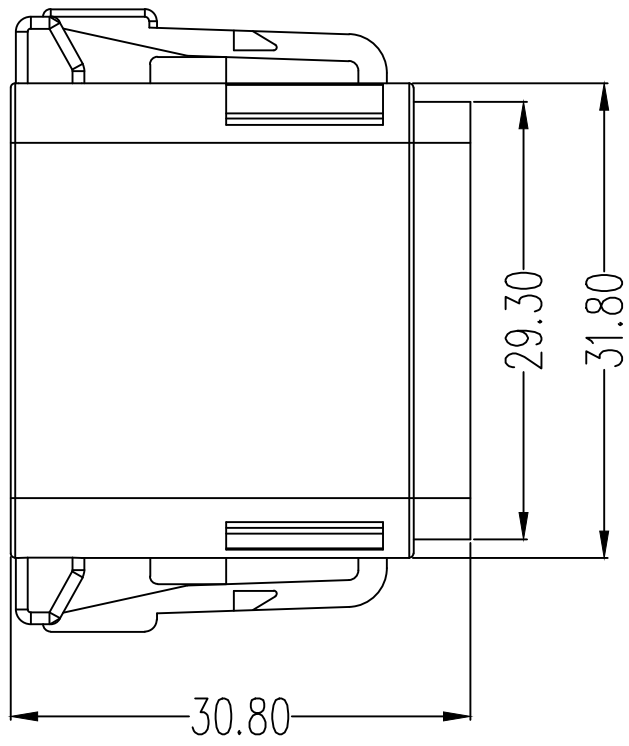

C1.5系列连接器

REV	SYM	REVISION RECORD	DR.	APPR.	DATE
A/0		原始版本			DE
A/1					

旧底图总号
底图总号
签字
日期

1	HOUSING	PA66	1	
序号	名称/料号	材料	数量	附注
未注公差		LHE 浙江联和电子有限公司		
X.° ±3° X.X° ±0.5°		ZHEJIANG LIANHE ELECTRONICS CO., LTD		
≤5	>5	>20	>50	单位 比例
±0.2	±0.3	±0.4	±0.8	MM Only — METRIC A4
制作	审核	批准	材料	图号
			见图解	品名
			Part No.	201501211218